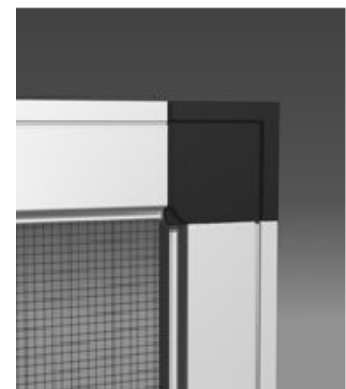

## FALPE\_F90

zanzariera fissa  
profili accoppiati a 90°

Mod: **F90**, zanzariera fissa, con taglio dei profili a 90°. Ideale per finestre. Possibilità di fissaggio con: angolari in PVC (di serie), o su richiesta a scelta tra bottoncini magnetici, profilo perimetrale magnetico, spazzolino perimetrale. Telaio in alluminio con svariati colori disponibili. Rete in fibra di vetro, alluminio o acciaio disponibile in bianco, nero o grigio.