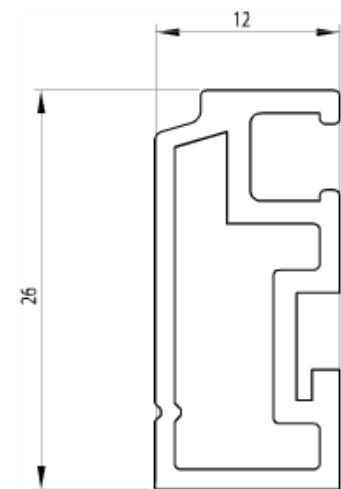

## FALPE\_F90

zanzariera fissa  
profili accoppiati a 90°

Mod: **F90**, zanzariera fissa, con taglio dei profili a 90°. Ideale per finestre. Possibilità di fissaggio con: angolari in PVC (di serie), o su richiesta a scelta tra bottoncini magnetici, profilo perimetrale magnetico, spazzolino perimetrale. Telaio in alluminio con svariati colori disponibili. Rete in fibra di vetro, alluminio o acciaio disponibile in bianco, nero o grigio.

DETTAGLI TECNICI – SERIE F90